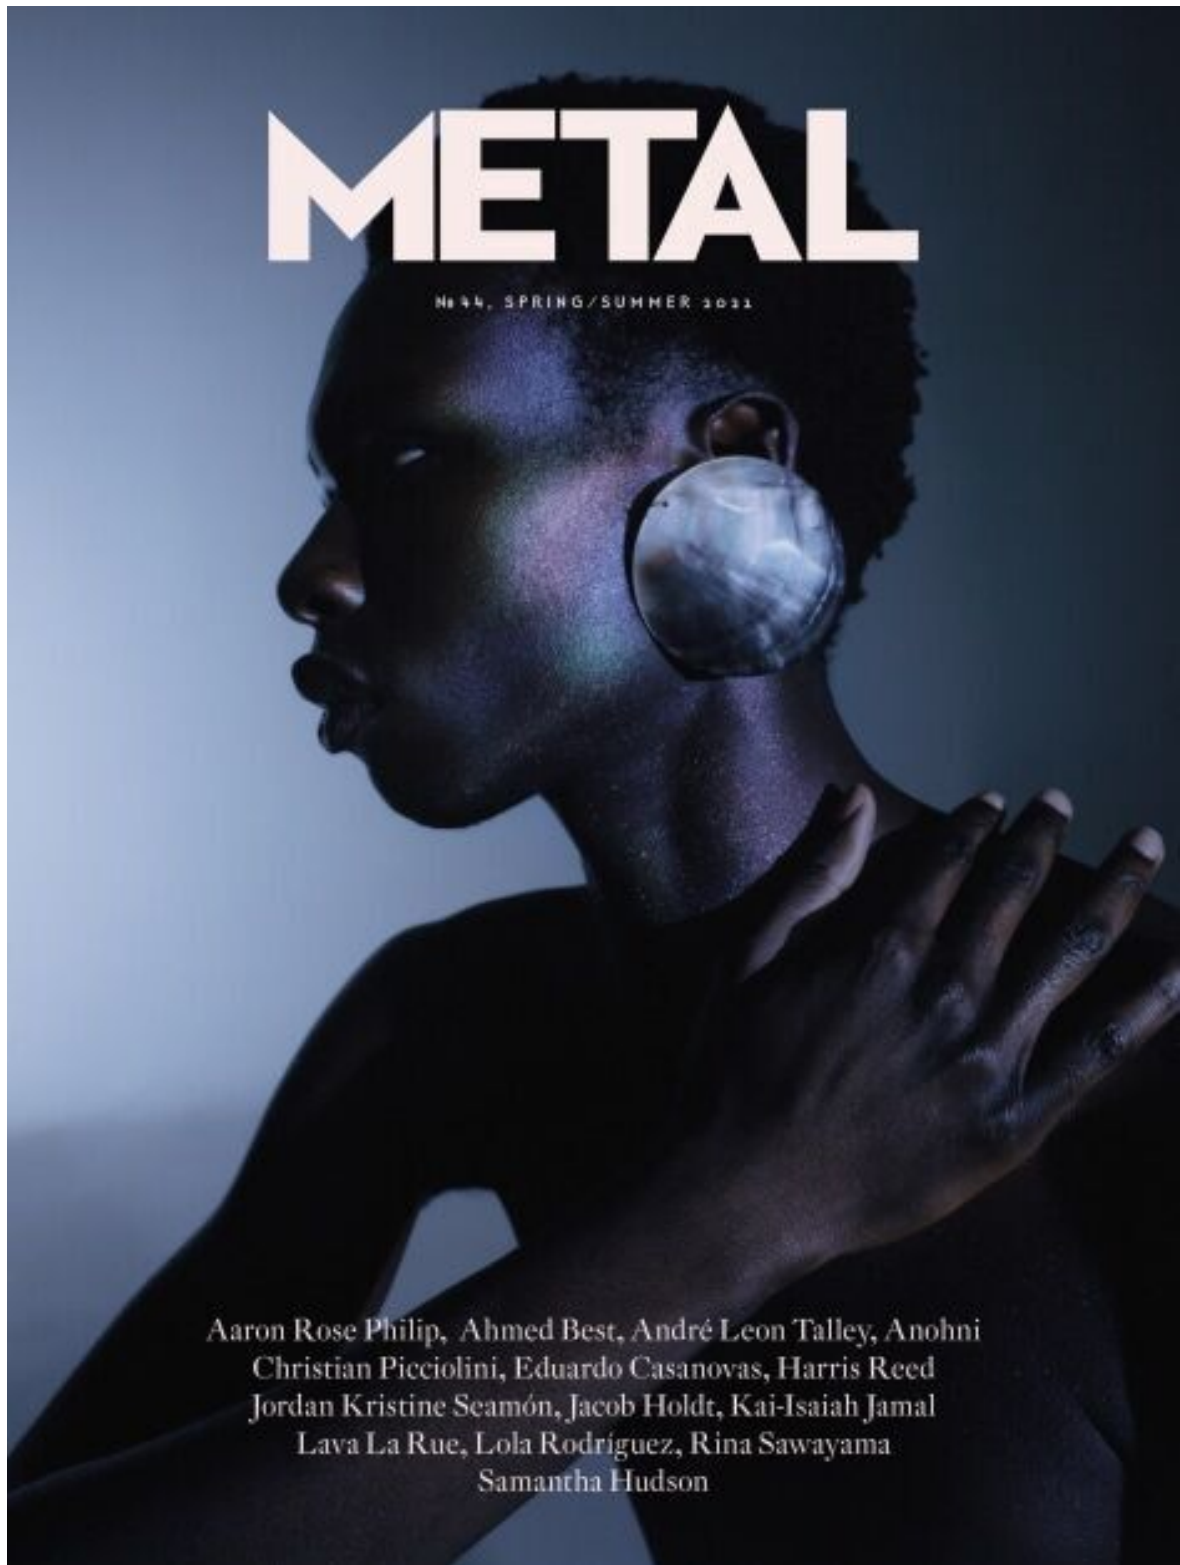

MANI ADJAYE

height 186 cm · bust 86 cm · waist 70 cm · hips 81 cm · suit 46
shoes size 43 · hair brown · eyes brown

MGM
MODELS